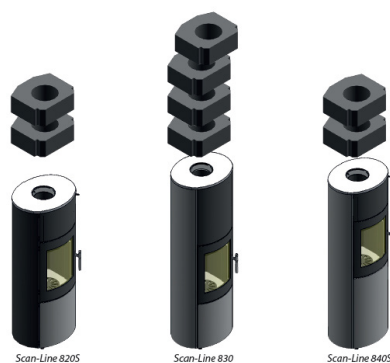

Akkumuleringssten - Scan-Line serien

	Alltid inkluderat:	Extra sten-Köp
SL-10	1 stk (0023-0093)	2 stk (0023-0108)
SL-20 låg	2 stk (0023-0093)	1 stk (0023-0093)
SL-20 hög	1 stk (0023-0093)	2 stk (0023-0108)
SL-20B bakugn	1 stk (0023-0093)	2 stk (0023-0108)
SL-30	2 stk (0023-0093)	1 stk (0023-0093)
SL-30 låg	2 stk (0023-0093)	3 stk (0023-0093)
SL-30B bakugn låg	1 stk (0023-0093)	1 stk (0023-0093)
SL-30B bakugn hög	1 stk (0023-0093)	2 stk (0023-0108)
SL-40		3 stk (0023-0093)
SL-40B bakugn		1 stk (0023-0093)
SL-50		6 stk (0023-0093)
SL-50B bakugn		4 stk (0023-0093)
SL-80XL	2 stk (0023-0121)	2 stk (0023-0121)
SL-80XL B bakugn	1 stk (0023-0121)	
SL-500		1 stk (0023-0108)
SL-510		1 stk (0023-0108)
SL-520		1 stk (0023-0107)
SL-520 alla topplattor		1 stk (0023-0107)
SL-520 keramik		1 stk (0023-0107)
SL-530		1 stk (0023-0107)
SL-550		1 stk (0023-0108)
SL-551		1 stk (0023-0108)
SL-560S	3 stk (0023-0093)	
SL-560B bakugn	1 stk (0023-0093)	
SL-805 Aqua	1 stk (0023-0121)	
SL-820	2 stk (0023-0121)	
SL-830	4 stk (0023-0121)	
SL-830B bakugn	1 stk (0023-0121)	
SL-840	2 stk (0023-0121)	
SL-Tour 10		1 stk (0023-0093)
SL-Tour 20		2 stk (0023-0093)
SL-Tour 30		5 stk (0023-0093)
SL-1000		2 stk (0023-0234)
SL-1000S	4 stk (0023-0231)	2 stk (0023-0234)
Dura 300 med ackumulering	1 stk (0023-0121)	

Akkumuleringssten Scan-Line 830

0023-0093	30 kg	0023-0108	12 kg
0023-0107	23 kg	0023-0121	23 kg
0023-0231	25 kg	0023-0234	10,5 kg