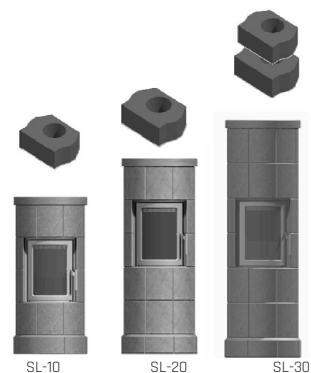

Akkumuleringssten - Scan-Line serien

	Alltid inkluderat:	Extra sten-Köp
SL-10	1 stk (0023-0093)	2 stk (0023-0108)
SL-20 låg	2 stk (0023-0093)	1 stk (0023-0093)
SL-20 hög	1 stk (0023-0093)	2 stk (0023-0108)
SL-20B bakugn	1 stk (0023-0093)	2 stk (0023-0108)
SL-30	2 stk (0023-0093)	1 stk (0023-0093)
SL-30 låg	2 stk (0023-0093)	3 stk (0023-0093)
SL-30B bakugn låg	1 stk (0023-0093)	1 stk (0023-0093)
SL-30B bakugn hög	1 stk (0023-0093)	2 stk (0023-0108)
SL-40		3 stk (0023-0093)
SL-40B bakugn		1 stk (0023-0093)
SL-50		6 stk (0023-0093)
SL-50B bakugn		4 stk (0023-0093)
SL-80XL	2 stk (0023-0121)	2 stk (0023-0121)
SL-80XL B bakugn	1 stk (0023-0121)	
SL-500		1 stk (0023-0108)
SL-510		1 stk (0023-0108)
SL-520		1 stk (0023-0107)
SL-520 alla topplattor		1 stk (0023-0107)
SL-520 keramik		1 stk (0023-0107)
SL-530		1 stk (0023-0107)
SL-550		1 stk (0023-0108)
SL-551		1 stk (0023-0108)
SL-560S	3 stk (0023-0093)	
SL-560B bakugn	1 stk (0023-0093)	
SL-805 Aqua	1 stk (0023-0121)	
SL-820	2 stk (0023-0121)	
SL-830	4 stk (0023-0121)	
SL-830B bakugn	1 stk (0023-0121)	
SL-840	2 stk (0023-0121)	
SL-Tour 10		1 stk (0023-0093)
SL-Tour 20		2 stk (0023-0093)
SL-Tour 30		5 stk (0023-0093)
SL-1000		2 stk (0023-0234)
SL-1000S	4 stk (0023-0231)	2 stk (0023-0234)
Dura 300 med ackumulering	1 stk (0023-0121)	

Akkumuleringssten Scan-Line 830

0023-0093	30 kg	0023-0108	12 kg
0023-0107	23 kg	0023-0121	23 kg
0023-0231	25 kg	0023-0234	10,5 kg