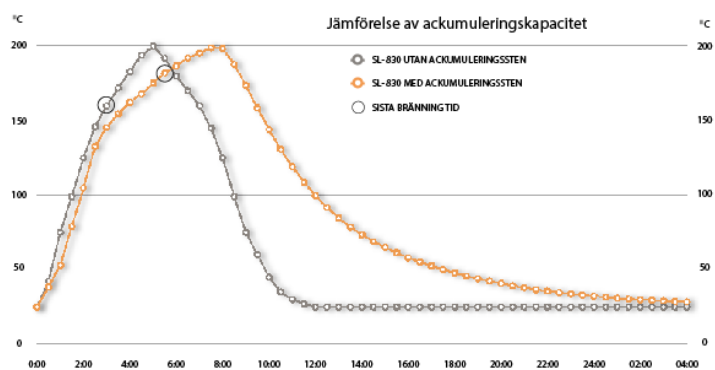

Heta ackumuleringssten

Som tillägg kan ackumuleringssten köpas till för att lagra värmen och bättre utnyttja så värmen stannar kvar i kaminen.